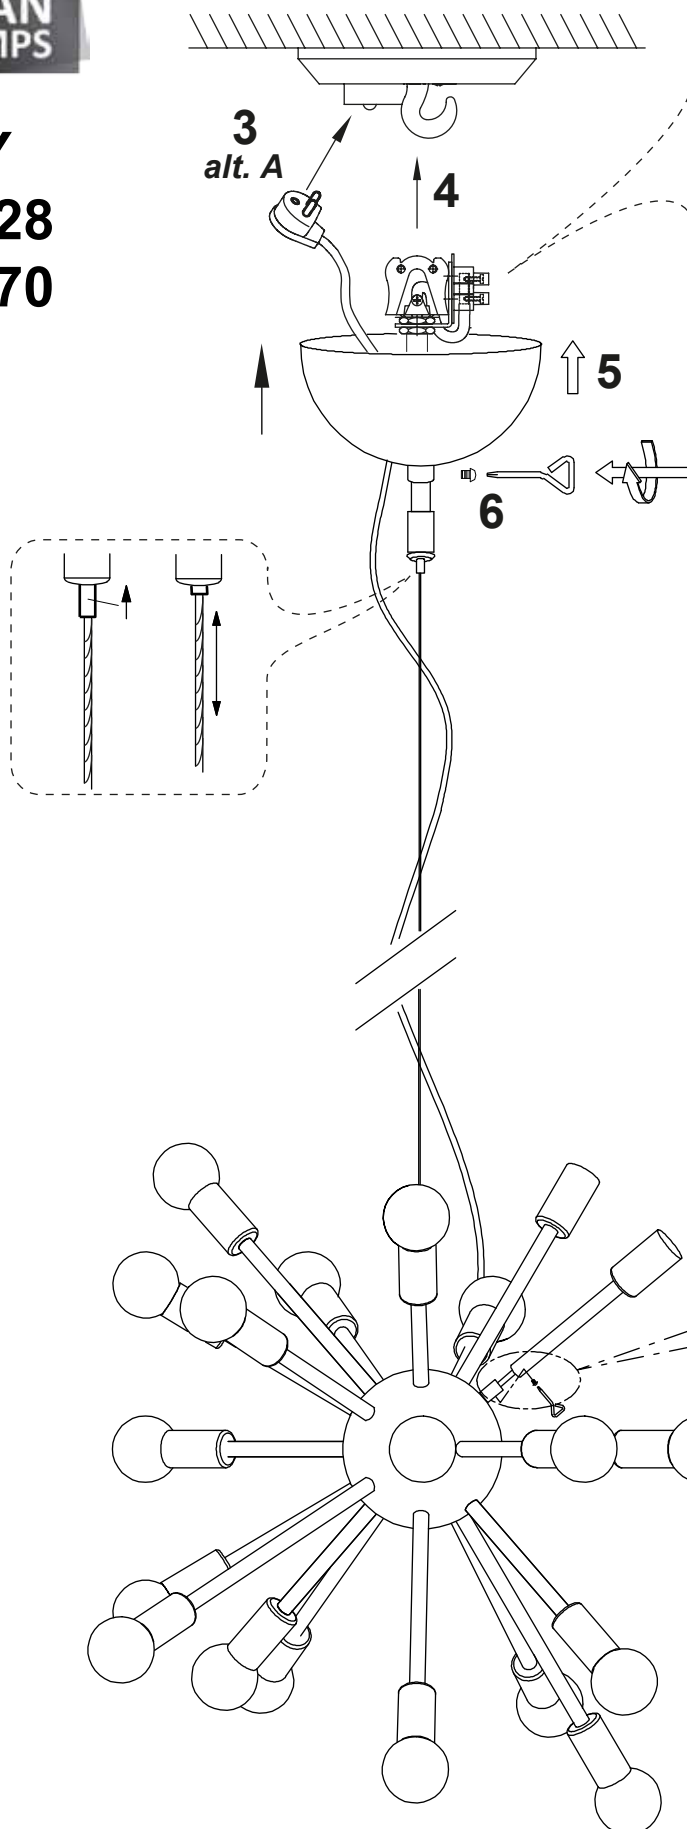

SCAN
LAMPS

RAY
65628
65670

3 alt. B

Fast installation / Direct coupling

Norge / Danmark

Asennus missä kattopistorasia puuttu.

NO OBS! Skal installeres av auktorisert elektriker.

SE OBS! Installationen ska utföras av person med tillräcklig elkunskap.