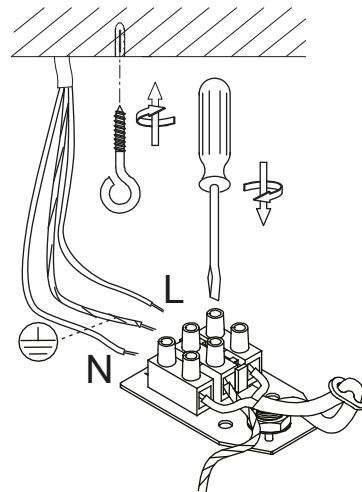

SCAN
LAMPS

RAY
65628
65670

3 alt. B

Fast installation / Direct coupling

Norge / Danmark

Asennus missä kattopistorasia puuttu.

NO OBS! Skal installeres av auktorisert elektriker.

SE OBS! Installationen ska utföras av person med tillräcklig elkunskap.

FI HUOM! Asennus on kiinteä ja sen tulee suorittaa henkilö jolla on riittävä pätevyys ja tuntemus vallitsevista määräyksistä.

EN Installation should be performed by a qualified electrician.